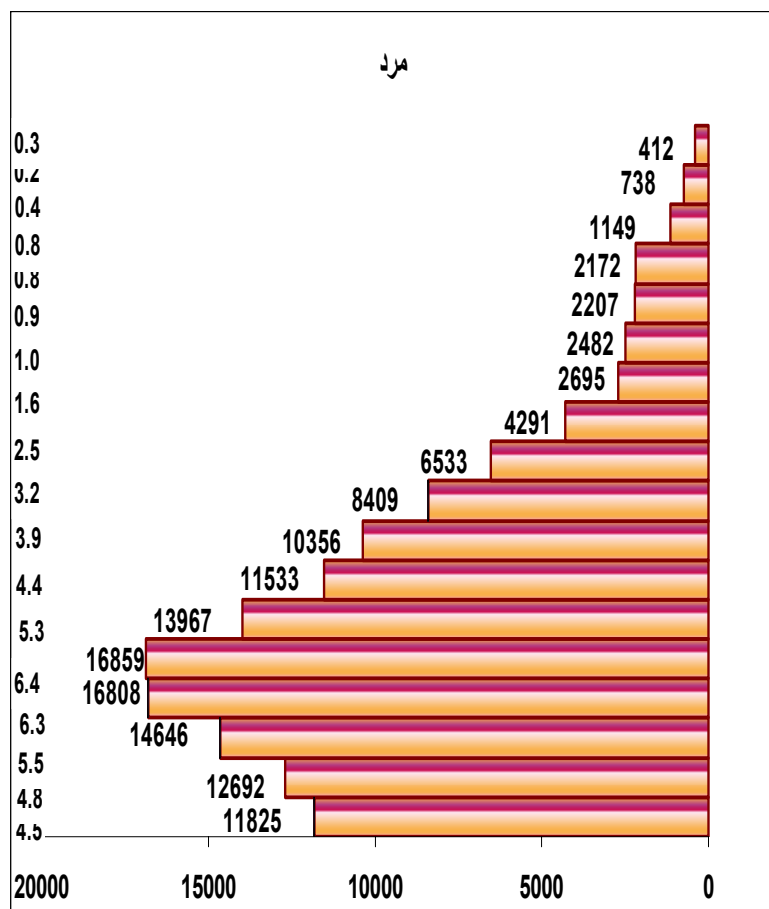

## هرم سنی جمعیت شهری دانشگاه شهید بهشتی سال ۱۳۸۸

:

:

## هرم سنی جمعیت روستایی دانشگاه شهید بهشتی سال ۱۳۸۸

:

: