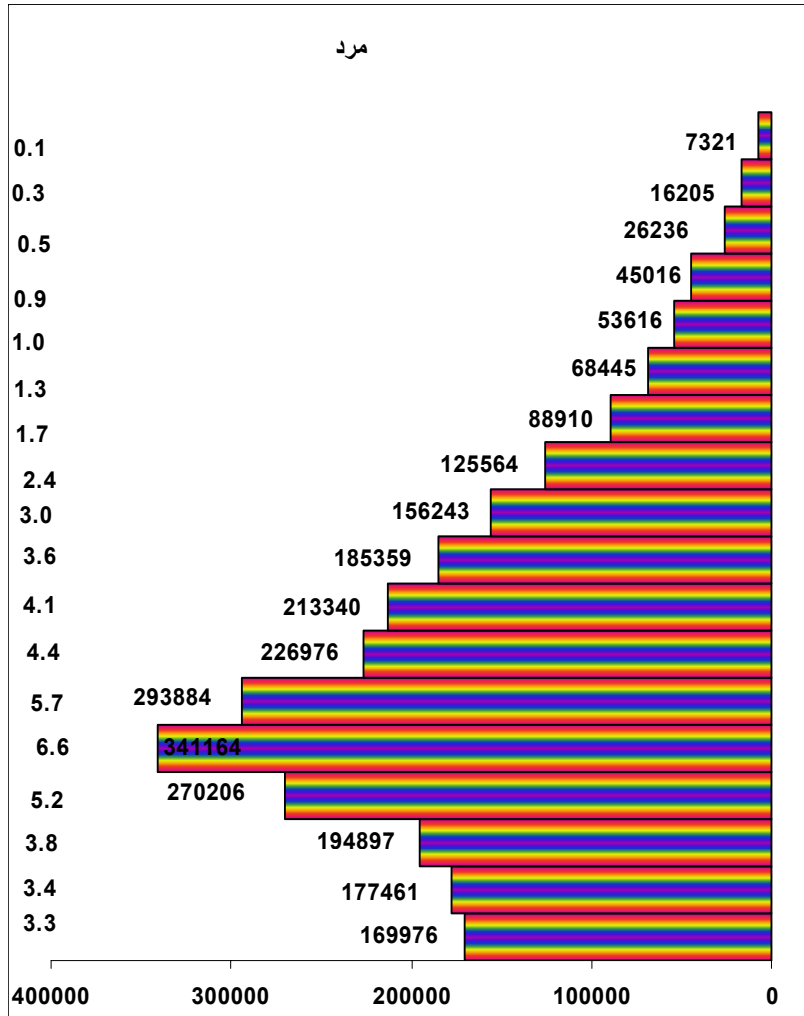

هرم سنی جمعیت دانشگاه شهید بهشتی سال ۱۳۸۸

:

: