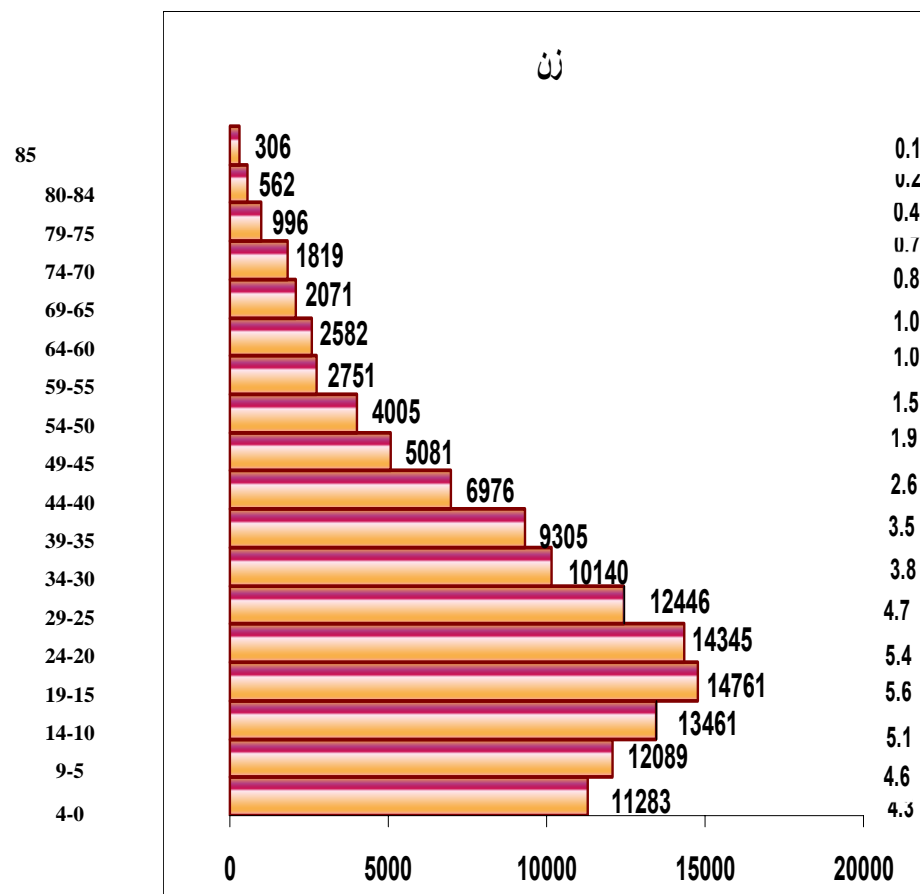

## هرم سنی جمعیت شهری دانشگاه شهید بهشتی سال ۱۳۸۸

:

:

## هرم سنی جمعیت روستایی دانشگاه شهید بهشتی سال ۱۳۸۸

:

: