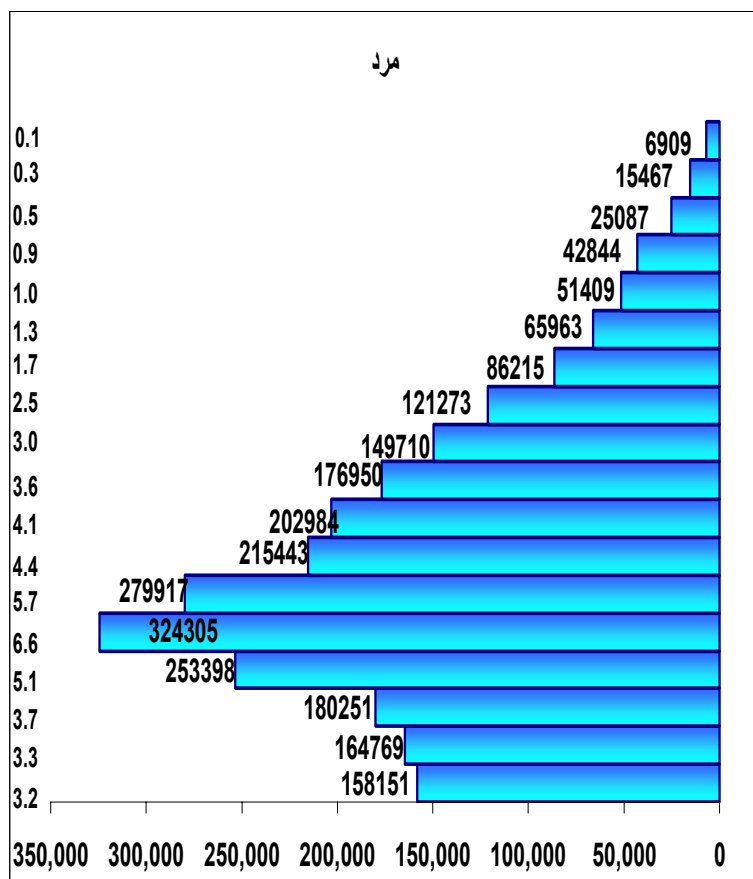

## هرم سنی جمعیت شهری دانشگاه شهید بهشتی سال ۱۳۸۸

:

:

## هرم سنی جمعیت روستایی دانشگاه شهید بهشتی سال ۱۳۸۸

:

: