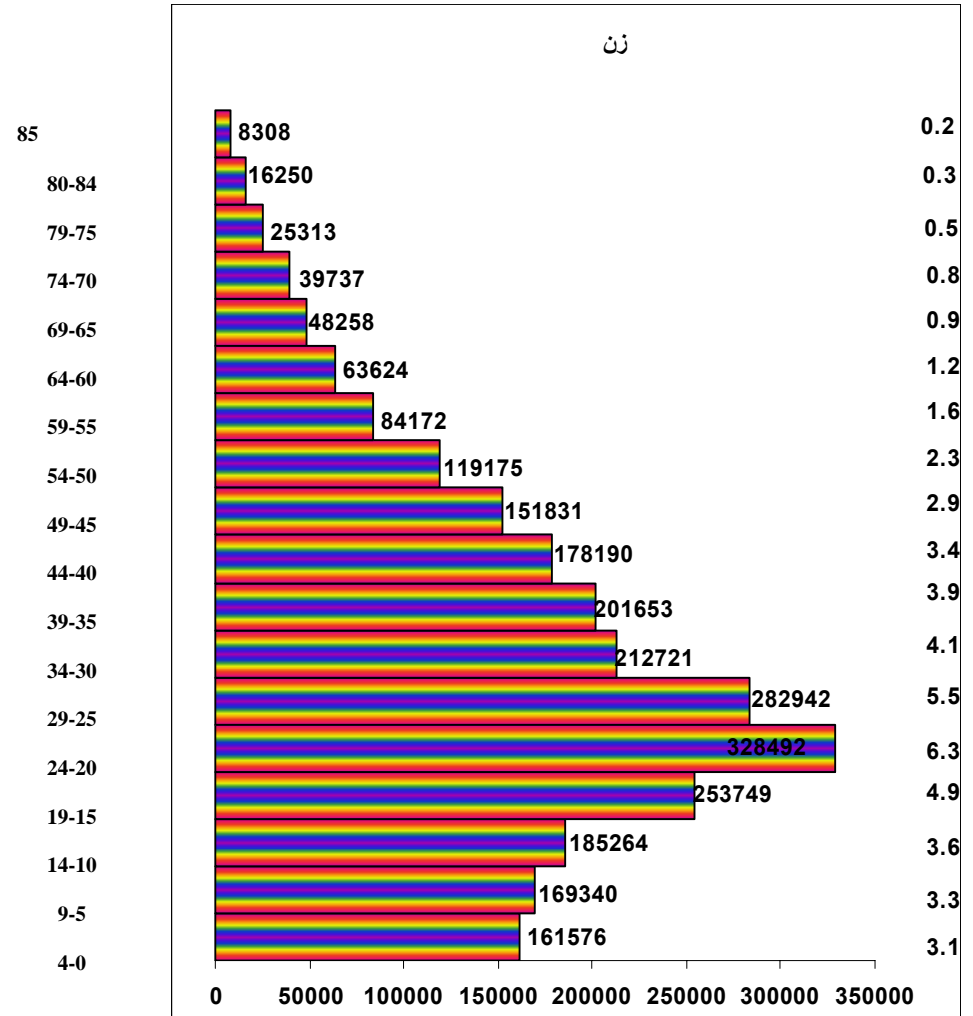

هرم سنی جمعیت دانشگاه شهید بهشتی سال ۱۳۸۸

:

: