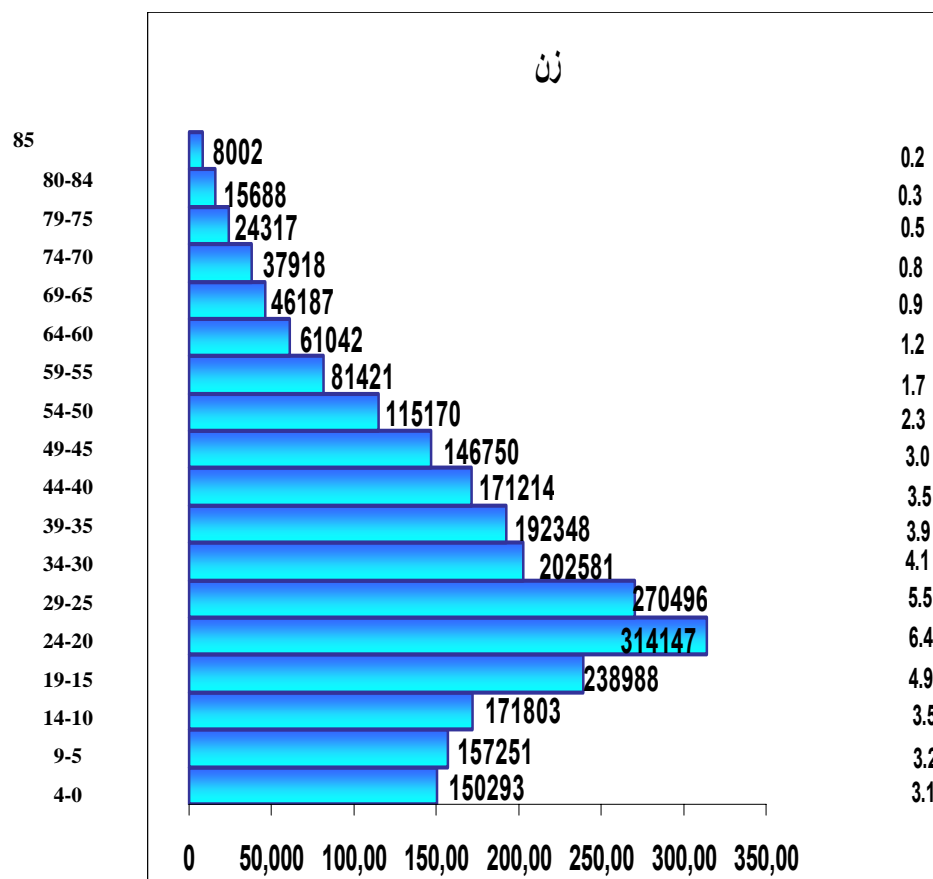

## هرم سنی جمعیت شهری دانشگاه شهید بهشتی سال ۱۳۸۸

:

:

## هرم سنی جمعیت روستایی دانشگاه شهید بهشتی سال ۱۳۸۸

:

: